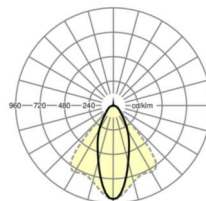

параметры

номер заказа	19420006090
код EAN	4020863408146
номер таможенного тарифа	94051190
Знак прохождения контроля	IP 20, класс защиты I, ENEC10 VDE, F, HACCP DIN10500/Food/IFS-пригодность для применения/BRC, Indoor, CE
Степень ударопрочности IK	IK03 (-20°C bis 40°C)
Температура окружения	ta -20°C в 40°C
Особые свойства	Готовность к IoT «Ready for IoT»
Гарантийный срок	5 лет
Государственные программы поддержки	BEG - государственные субсидии для энергосберегающих зданий (действительна только для Германии)

электротехника

Балласт	Электронный драйвер DALI2 (1 штука)
Мощность системы	37W
сетевое напряжение	230V/50Hz
автоматический предохранитель (пусковой ток)	13 штук/B10, 21 штук/B16, 21 штук/C10, 35 штук/C16
класс энергосбережения/Источник света	E

Оптика

Оснастка	LED, цветопередача/оттенок света CRI ≥ 80 / 3000K
Допуск для координаты цветности (MacAdam)	3SDCM
Фотобиологическая безопасность (светильник)	RG1
Номинальный световой поток	5685lm
Срок службы LED	50000h L80/B10 (Tq 40°C)
светоотдача светильников	152lm/W
Угол излучения	40° (C0) / 85° (C90)
UGR поп./вдоль	18.5 / 20.2

DEEP-LINK

<https://www.regiolux.de/ru/article/19420006090>

Ссылка	LED 6000lm 830
ηLB	100 %
Φ ↓/↑	99 % / 1 %
UGR поп./вдоль	18.5 / 20.2